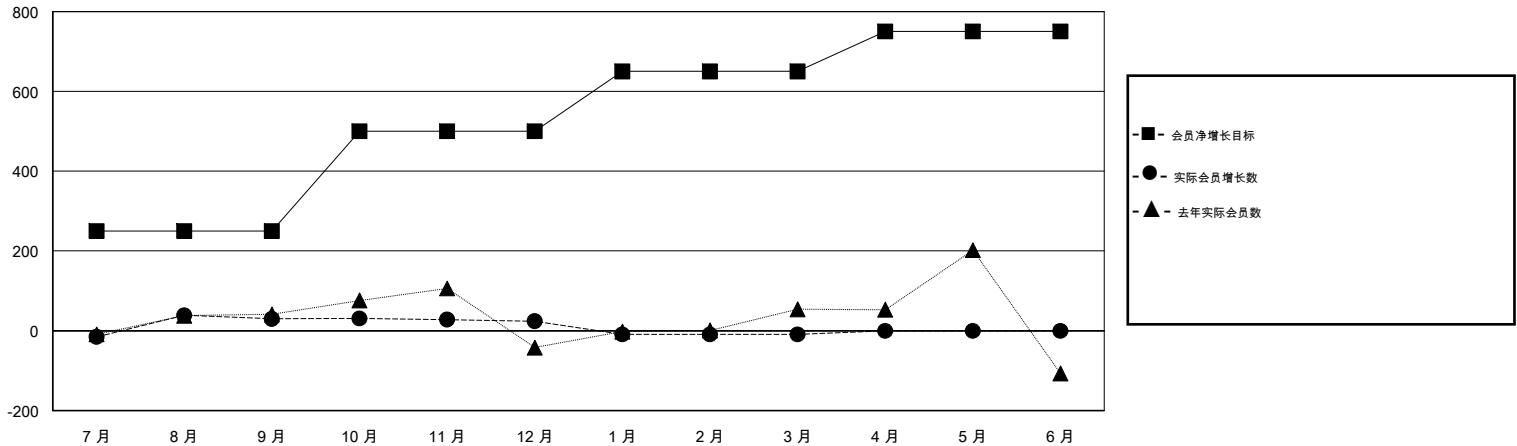

MONTHLY MEMBERSHIP PROGRESS REPORT

District 391

Results as of: 03/31/2019

GMT: ZIYU LIN

地点 CHINA

GMT宪章区

分会			
成果 2018-2019			
季	新分会目标	新会	会员流失的分会
7月/8月/9月	0	2	3
10月/11月/12月	0	0	2
1月/2月/3月	0	0	0
4月/5月/6月	0	0	0

位会员@每位须缴			
成果 2018-2019			
季	会员净增长目标	实际会员增长数	实际退会会员 (包括转会)
7月/8月/9月	250	109	60
10月/11月/12月	250	17	22
1月/2月/3月	150	0	33
4月/5月/6月	100	0	0

目标与实际新会累积

目标和实际会员累积

已取消的分会: 5

17 CLUBS OF 43 增添1位或以上的新会员

性别分布

男 702 (63.88%)
 女 397 (36.12%)
 年度女性会员百分比目标: 0%