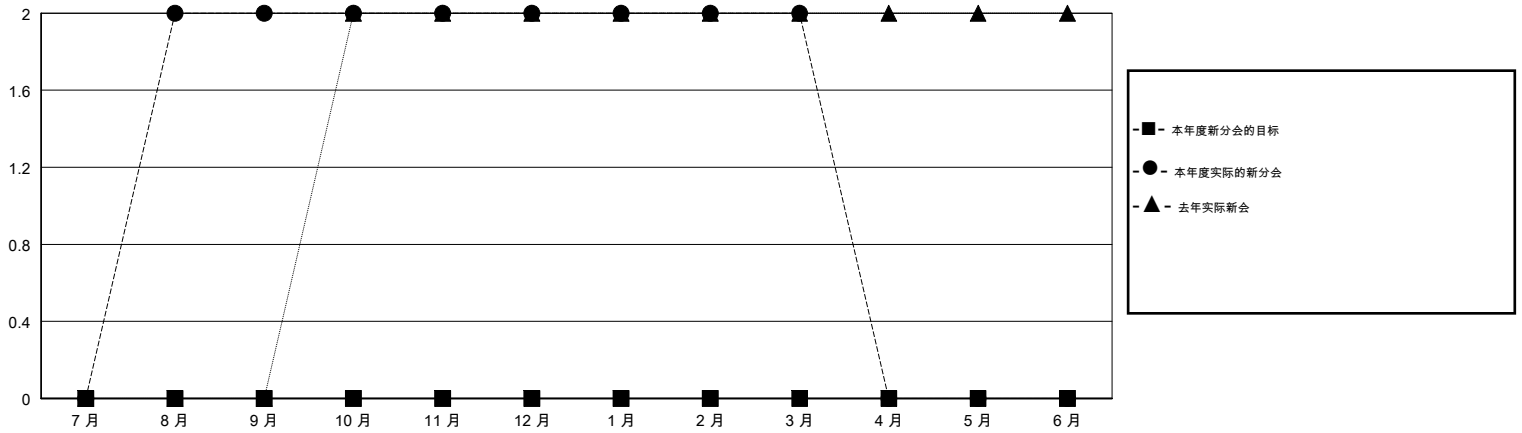

MONTHLY MEMBERSHIP PROGRESS REPORT

District 391

Results as of: 03/31/2019

GMT: ZIYU LIN

地点 CHINA

GMT宪章区

分会			
成果 2018-2019			
季	新分会目标	新会	会员流失的分会
7月/8月/9月	0	2	3
10月/11月/12月	0	0	2
1月/2月/3月	0	0	0
4月/5月/6月	0	0	0

位会员@每位须缴			
成果 2018-2019			
季	会员净增长目标	实际会员增长数	实际退会会员 (包括转会)
7月/8月/9月	250	109	60
10月/11月/12月	250	17	22
1月/2月/3月	150	0	33
4月/5月/6月	100	0	0

目标与实际新会累积

目标和实际会员累积

已取消的分会: 5

17 CLUBS OF 43 增添1位或以上的新会员

性别分布

男 702 (63.88%)
 女 397 (36.12%)
 年度女性会员百分比目标: 0%